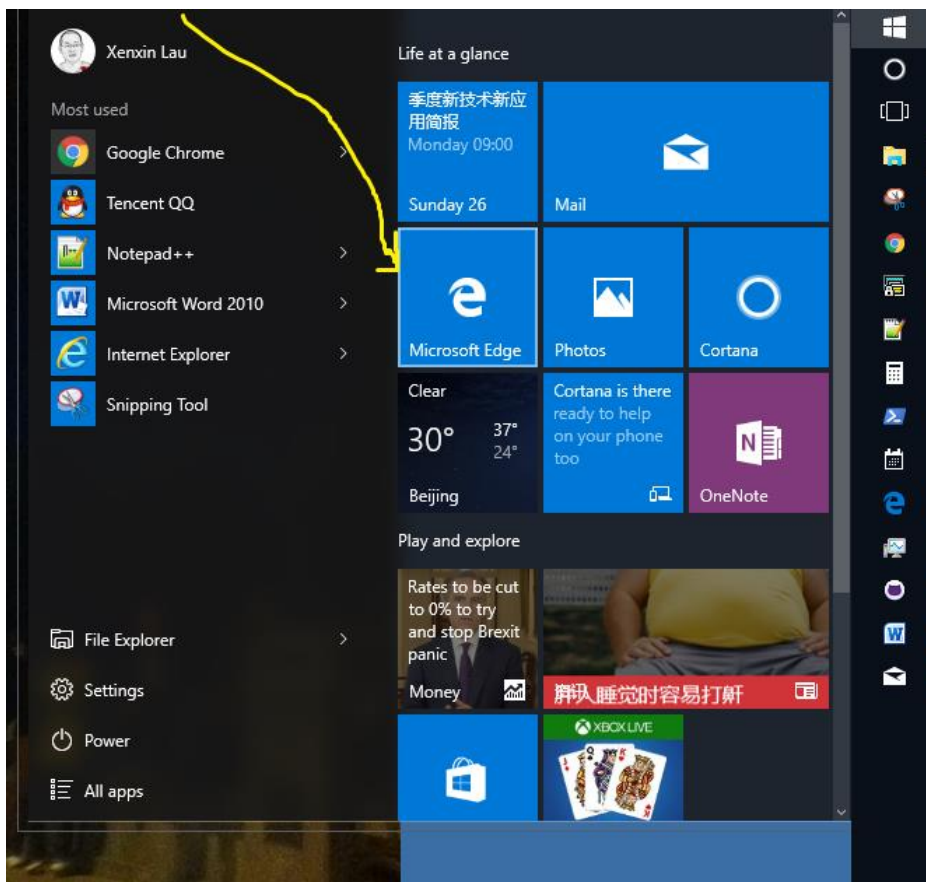

# 在 MS Edge 中启用 [-自然域名 \( -NatureDNS \)](#)

-NatureDNS 服务增加了对安全 HTTP 的支持，也既可以提供基于 HTTPS 的 -自然域名 服务。如此以来，可以满足在 MS Edge（微软视窗浏览器第十二版，也即 MS Edge 浏览器）下设置 -NatureDNS 为默认搜索服务。主要操作过程记录如下。

1. 打开微软 Edge 浏览器，Windows 10 以后为系统默认浏览器，取代 MSIE 11；