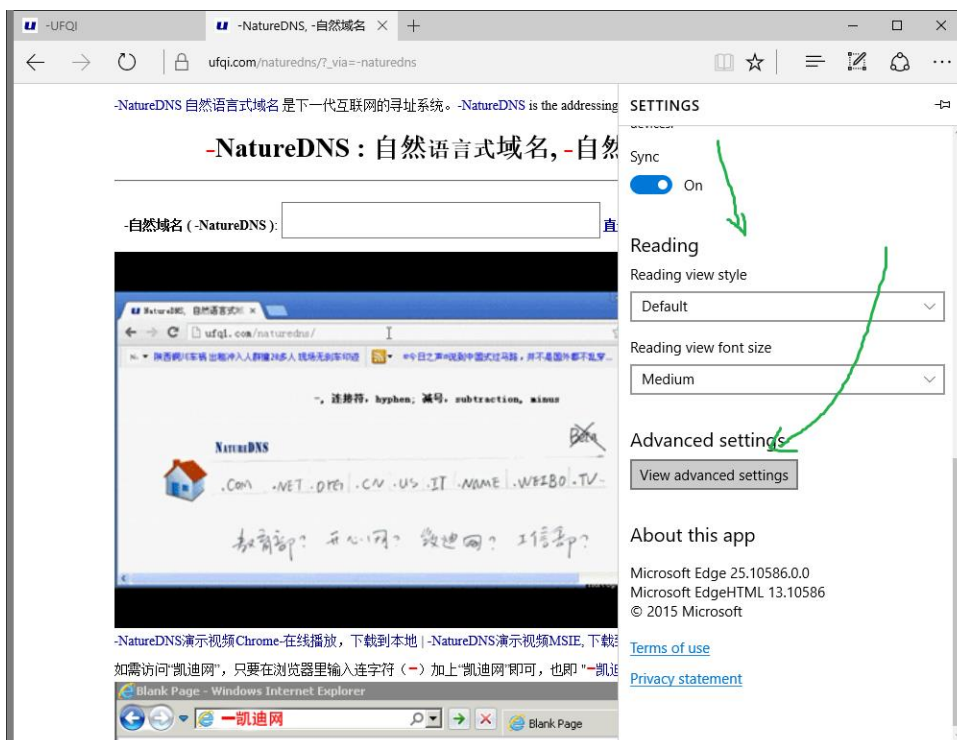

# 在 MS Edge 中启用 [-自然域名 \( -NatureDNS \)](#)

-NatureDNS 服务增加了对安全 HTTP 的支持，也既可以提供基于 HTTPS 的 -自然域名 服务。如此以来，可以满足在 MS Edge（微软视窗浏览器第十二版，也即 MS Edge 浏览器）下设置 -NatureDNS 为默认搜索服务。主要操作过程记录如下。

1. 打开微软 Edge 浏览器，Windows 10 以后为系统默认浏览器，取代 MSIE 11；

2. 在 MS Edge 使用 <https://ufqi.com/naturedns> 访问自然域名；

3. 使用 HTTPS 访问 -自然域名 首页，会看到浏览器地址栏内的锁头标记，表示通信是加密和安全的。点击页面右上角的“设置当前浏览器”；

4. 点击浏览器右上角的菜单栏内的“...”按钮，进一步地选择“Settings”“设置”

5. 在设置中，下翻页，找到“View Advanced settings（查看高级设置）”